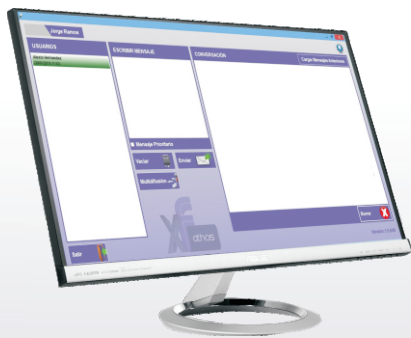

Athos

Mensajería instantánea corporativa

La comunicación interna de su empresa con ATHOS
Conecte sus PC de escritorio con móviles y tablet.

athos

Nos ofrece la posibilidad de envío de mensajes instantáneos entre equipos de oficina y dispositivos móviles android de la empresa.